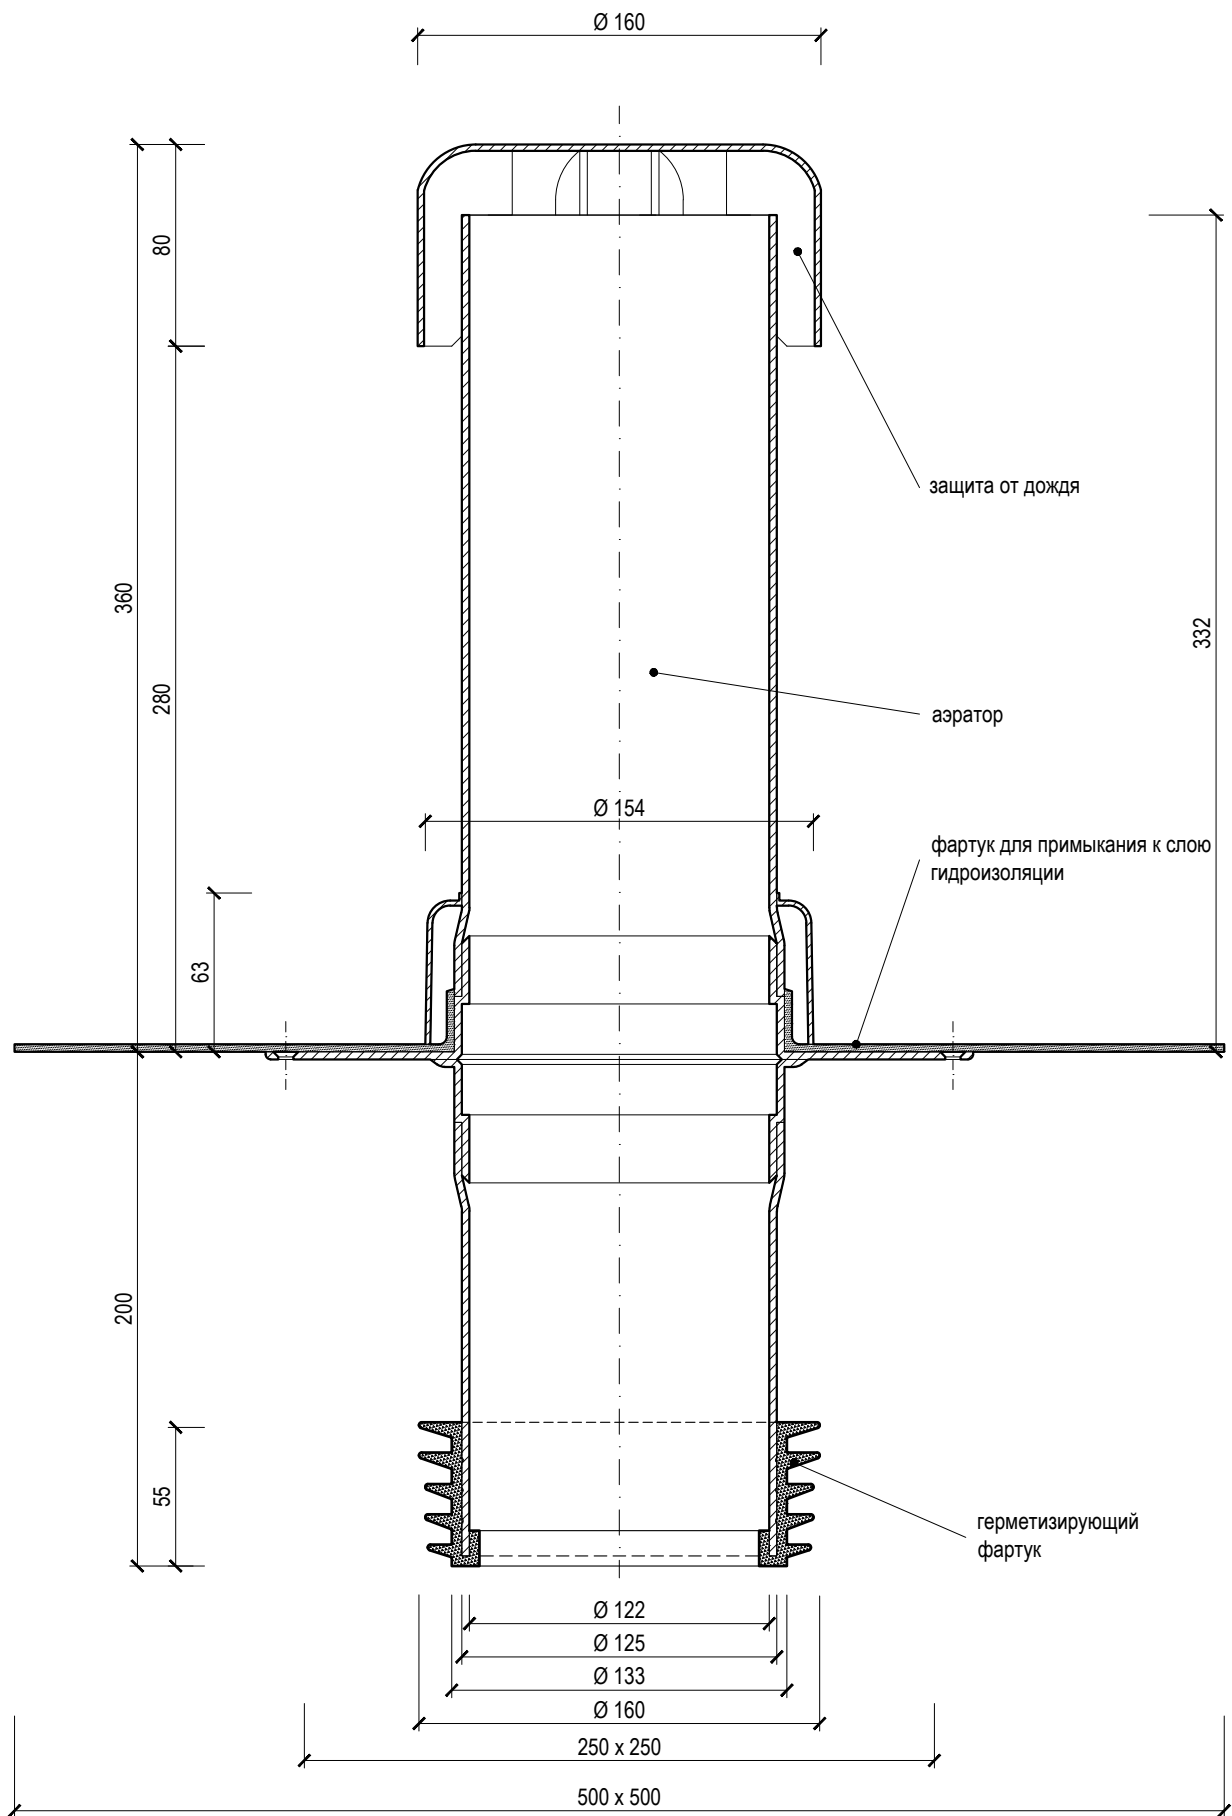

TWOP SAN 125 PVC

ремонтный вентиляционный выход

тип: TWOP SAN 125 PVC

код: 716210125

масштаб: 1:3

вес: 1,90 кг

материал: полиамид

TOPWET
ROOF ELEMENTS